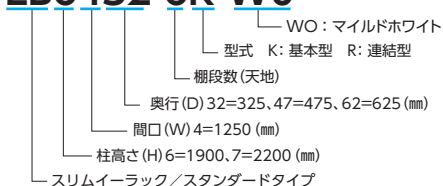

最大積載質量 (等分布载荷)	100kg/段
■カラー	標準色 マイルドホワイト

スリムな棚板で耐荷重100kg/段を実現

15mmのスリムな棚板でありながら、耐荷重100kg/段をクリア。保管スペースを最大限に活用したいというニーズにお応えします。仕切板などの豊富なオプションを活用したEC倉庫への設置や、スタイリッシュな外観を活かしたオフィスのオープンヤードへの設置など様々なシーンでご利用いただけます。

※集中荷重になりますと、耐荷重能力は半減します。
※最大積載質量(棚1連当たり) 800kg/連 ※棚段ピッチは25mmです。
※棚板を追加する場合は、1枚当たりの棚板の積載荷重を軽減してください。

- ●棚段数は天棚板を含みます。
- ●有効間口寸法は、W-44mm
- ●有効奥行寸法は、D-25mm
- ●外形寸法は、H+6mm、W+43mm、D+9mm
- ●棚間口寸法Wは、柱芯々(mm)
- ●有効棚段間隔寸法は、棚段間隔寸法-15mmです。(最上段のみ-45mm)

●H1900

奥行(D)	間口(W)	1250		
		6段	7段	
325	基本	商品コード	57-1913-0	57-1915-0
		品番	EB6432-6K-WO	EB6432-7K-WO
	価格	¥88,740	¥98,460	
	連結	商品コード	57-1914-0	57-1916-0
品番		EB6432-6R-WO	EB6432-7R-WO	
475	基本	商品コード	57-1917-0	57-1919-0
		品番	EB6447-6K-WO	EB6447-7K-WO
	価格	¥102,160	¥114,130	
	連結	商品コード	57-1918-0	57-1920-0
品番		EB6447-6R-WO	EB6447-7R-WO	
625	基本	商品コード	57-1921-0	57-1923-0
		品番	EB6462-6K-WO	EB6462-7K-WO
	価格	¥115,300	¥129,450	
	連結	商品コード	57-1922-0	57-1924-0
品番		EB6462-6R-WO	EB6462-7R-WO	
価格	¥107,920	¥122,070		

●H2200

奥行(D)	間口(W)	1250		
		7段	8段	
325	基本	商品コード	57-1925-0	57-1927-0
		品番	EB7432-7K-WO	EB7432-8K-WO
	価格	¥100,380	¥110,100	
	連結	商品コード	57-1926-0	57-1928-0
品番		EB7432-7R-WO	EB7432-8R-WO	
475	基本	商品コード	57-1929-0	57-1931-0
		品番	EB7447-7K-WO	EB7447-8K-WO
	価格	¥116,050	¥128,020	
	連結	商品コード	57-1930-0	57-1932-0
品番		EB7447-7R-WO	EB7447-8R-WO	
625	基本	商品コード	57-1933-0	57-1935-0
		品番	EB7462-7K-WO	EB7462-8K-WO
	価格	¥131,370	¥145,520	
	連結	商品コード	57-1934-0	57-1936-0
品番		EB7462-7R-WO	EB7462-8R-WO	
価格	¥123,030	¥137,180		

クリエイティブ
スペース

ワーク
ステーション

デスク

OAテーブル
ラック

ハイグレード
チェア

オフィス
チェア

ローテーブル
スクリーン

会議・
ミーティングチェア

会議・
ミーティングチェア

会議・
研修室器具/備品

ホワイトボード・
掲示板

ラウンジ・
リフレッシュ家具

システム収納家具・
スライド書架

収納家具・
整理用品

ロッカー・
シューズボックス

耐火金庫

役員用家具

応接用家具

ロビーチェア・
ベンチ

カウンター

オフィス
アクセサリ

屋外用家具・
備品

ベッド・
ソファ用頭

間仕切り
内装材

工場・
物流用家具

高齢者・
高齢施設用家具

学校・
図書館用家具

店舗用家具

官庁庁舎家具
/防炎用品