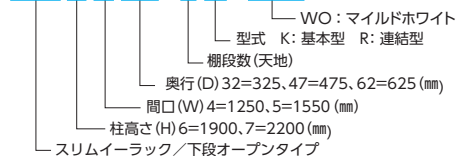

品番の見方

EO6432-3K-WO

最大積載質量 (等分布载荷)	100kg/段
■カラー	標準色 マイルドホワイト

※集中荷重になりますと、耐荷重能力は半減します。
※最大積載質量(棚1連当たり) 500kg/連
※W1550×D325タイプは、耐荷重80kg/段になります。
※棚段ピッチは25mmです。
※棚板を追加する場合は、1枚当たりの棚板の積載荷重を軽減してください。

- ●棚段数は天棚板を含みます。
- ●有効間口寸法は、W-44mm
- ●有効奥行寸法は、D-25mm
- ●外形寸法は、H+6mm、W+43mm、D+9mm
- ●棚間口寸法Wは、柱芯々(mm)
- ●有効棚段間隔寸法は、棚段間隔寸法-15mmです。(最上段のみ-45mm)

●段増価格

D	W		1250	1550		
	商品コード	品番	価格	品番	価格	
325	57-1859-0	EBSHS432-WO	¥9,720	57-1860-0	EBSHS532-WO	¥12,470
	57-1861-0	EBSHS447-WO	¥11,970	57-1862-0	EBSHS547-WO	¥16,980
475	57-1863-0	EBSHS462-WO	¥14,150	57-1864-0	EBSHS562-WO	¥19,840

●H1900

奥行(D)	間口(W)	1250		1550		
		3段	4段	3段	4段	
325	基本	商品コード	57-1865-0	57-1869-0	57-1866-0	57-1870-0
		品番	EO6432-3K-WO	EO6432-4K-WO	EO6532-3K-WO	EO6532-4K-WO
	価格	¥71,820	¥81,540	¥82,730	¥95,200	
	連結	商品コード	57-1867-0	57-1871-0	57-1868-0	57-1872-0
品番		EO6432-3R-WO	EO6432-4R-WO	EO6532-3R-WO	EO6532-4R-WO	
475	基本	商品コード	57-1873-0	57-1877-0	57-1874-0	57-1878-0
		品番	EO6447-3K-WO	EO6447-4K-WO	EO6547-3K-WO	EO6547-4K-WO
	価格	¥80,210	¥92,180	¥97,900	¥114,880	
	連結	商品コード	57-1875-0	57-1879-0	57-1876-0	57-1880-0
品番		EO6447-3R-WO	EO6447-4R-WO	EO6547-3R-WO	EO6547-4R-WO	
625	基本	商品コード	57-1881-0	57-1885-0	57-1882-0	57-1886-0
		品番	EO6462-3K-WO	EO6462-4K-WO	EO6562-3K-WO	EO6562-4K-WO
	価格	¥88,690	¥102,840	¥108,420	¥128,260	
	連結	商品コード	57-1883-0	57-1887-0	57-1884-0	57-1888-0
品番		EO6462-3R-WO	EO6462-4R-WO	EO6562-3R-WO	EO6562-4R-WO	
価格	¥81,310	¥95,460	¥101,040	¥120,880		

●H2200

奥行(D)	間口(W)	1250		1550		
		4段	5段	4段	5段	
325	基本	商品コード	57-1889-0	57-1893-0	57-1890-0	57-1894-0
		品番	EO7432-4K-WO	EO7432-5K-WO	EO7532-4K-WO	EO7532-5K-WO
	価格	¥83,460	¥93,180	¥97,120	¥109,590	
	連結	商品コード	57-1891-0	57-1895-0	57-1892-0	57-1896-0
品番		EO7432-4R-WO	EO7432-5R-WO	EO7532-4R-WO	EO7532-5R-WO	
475	基本	商品コード	57-1897-0	57-1901-0	57-1898-0	57-1902-0
		品番	EO7447-4K-WO	EO7447-5K-WO	EO7547-4K-WO	EO7547-5K-WO
	価格	¥94,100	¥106,070	¥116,800	¥133,780	
	連結	商品コード	57-1899-0	57-1903-0	57-1900-0	57-1904-0
品番		EO7447-4R-WO	EO7447-5R-WO	EO7547-4R-WO	EO7547-5R-WO	
625	基本	商品コード	57-1905-0	57-1909-0	57-1906-0	57-1910-0
		品番	EO7462-4K-WO	EO7462-5K-WO	EO7562-4K-WO	EO7562-5K-WO
	価格	¥104,760	¥118,910	¥130,180	¥150,020	
	連結	商品コード	57-1907-0	57-1911-0	57-1908-0	57-1912-0
品番		EO7462-4R-WO	EO7462-5R-WO	EO7562-4R-WO	EO7562-5R-WO	
価格	¥96,420	¥110,570	¥121,840	¥141,680